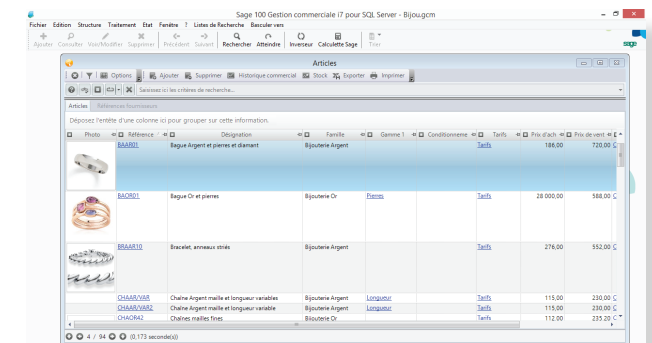

Liste illustrée

Et concrètement ?

Allez plus loin avec listes de recherche. Nous vous proposons de découvrir les Editions Spéciales, des listes complémentaires, prêtes à l'emploi.

Vous avez besoin d'une liste particulière, profitez d'une prestation de création de liste spécifique. Du sur-mesure construit en collaboration pour répondre parfaitement à votre besoin.