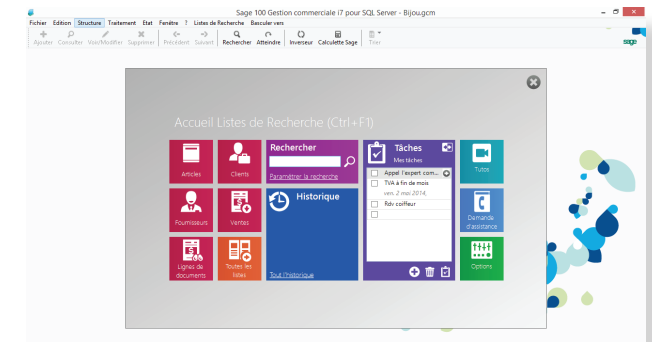

LR.

Sage génération i7 et versions antérieures

Les Fonctionnalités

L'écran d'accueil

- Trouvez rapidement avec la recherche globale, plein texte, sans contrainte de casse, tous les documents, et fiches articles contenant vos mots clés.
- Accédez directement à vos listes favorites et à l'historique de recherche.
- Consultez le catalogue des listes disponibles, classées par thème, et modifiez simplement vos favoris.
- Gérez votre journée grâce à la liste de tâches directement disponible sur l'écran d'accueil.
- Customisez votre espace de travail avec des images (tout type de photos).
- Contactez l'assistance ou visionnez les tutoriels vidéo.

Les listes

- Depuis une liste, accédez directement aux fiches, documents ou autres listes liées.
- Modifiez, organisez, ajoutez et regroupez les colonnes de vos listes.
- Utilisez la mise en forme conditionnelle pour mettre en avant les informations pertinentes dans vos listes.
- Utilisez les modes de recherche simplifiée ou étendue, et sélectionnez les colonnes sur lesquelles porte votre recherche.
- Affichez des images dans vos listes (photo de produit...).
- Modifiez les informations contenues dans vos bases Sage directement depuis LR (ex. : libellé des fiches articles, désignations complémentaires, tarifs fournisseurs...)

Démo vidéo

L'écran d'accueil LR pour i7